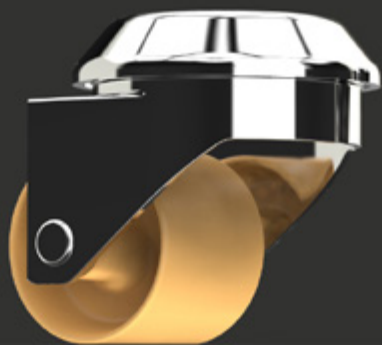

# SERIE 100

**JOIV**  
DESIGN

# 35/100

35/100

Ø35mm

\_Filetto

\_Piastra

\_Foro passante

**Nylon**

nero/bianco