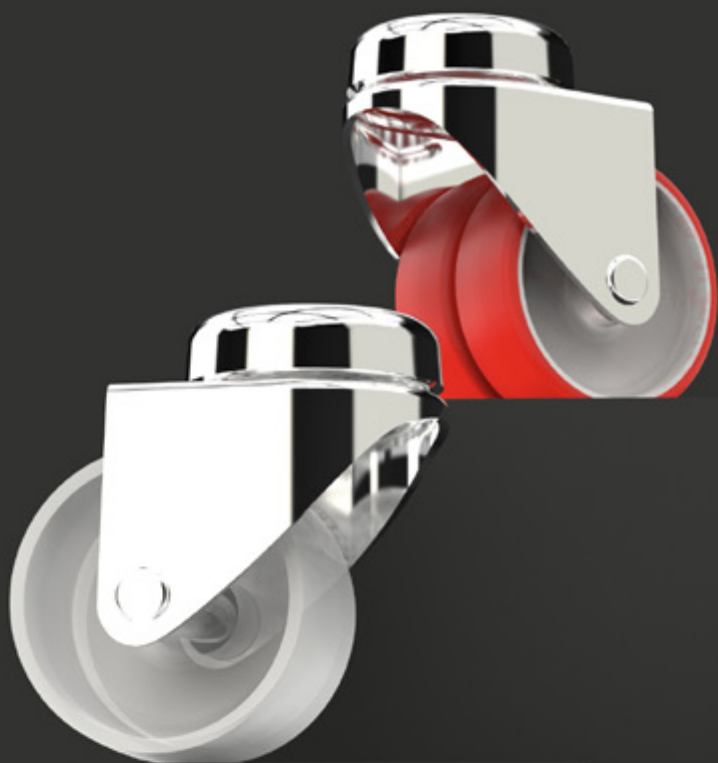

Portata kg. 140

**Poliuretano**

Rosso/bianco

Portata kg. 100

## 50/100

Ø50mm

\_Filetto

\_Piastra

\_Foro passante

**Nylon**

nero/bianco

Portata kg. 80