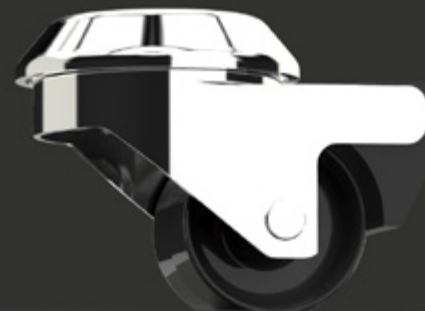

# SERIE 100

**JOIV**  
DESIGN

# 35/100

35/100

Ø35mm

\_Filetto

\_Piastra

\_Foro passante

**Nylon**

nero/bianco