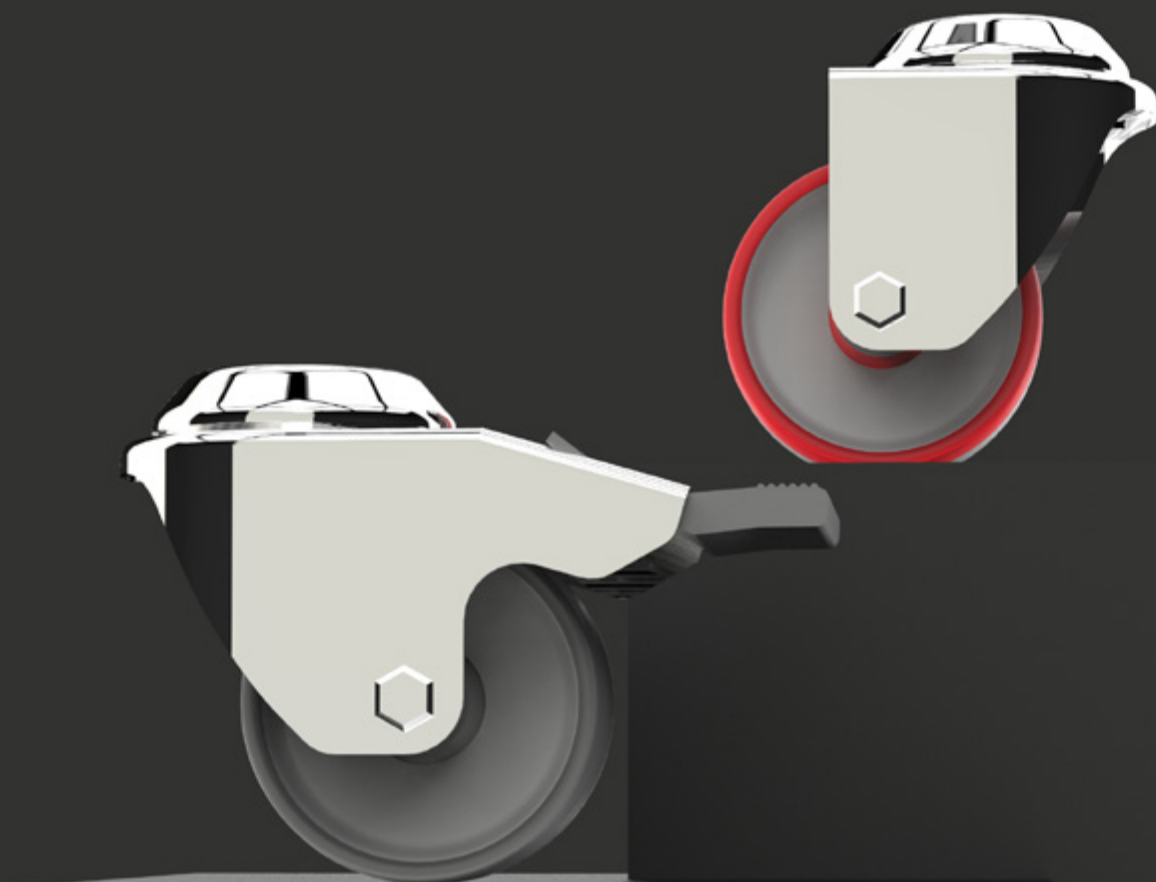

60/100

60/100

Nylon

grigio

Portata kg. 100

Poliuretano

Rosso/bianco

Portata kg. 120